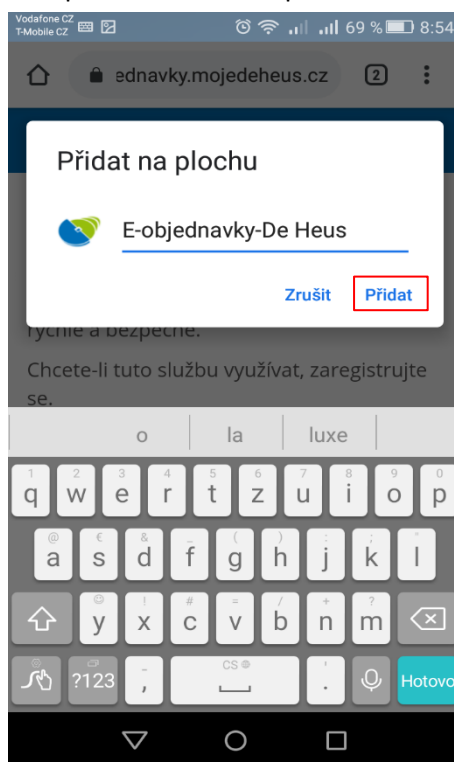

Jak si uložit odkaz na eobjednavky.mojedeheus.cz na plochu svého mobilního telefonu pro rychlý přístup do aplikace.

1. V prohlížeči si otevřete adresu: eobjednavky.mojedeheus.cz
2. Klikněte na 3 tečky v pravém horním menu.

3. Vyberte možnost „Přidat na plochu“.

4. Upravte si název, tak abyste danou aplikaci snadno našli na ploše našli. Např. E-objednávky-De Heus.

5. Klikněte na „Přidat“ a ikonka se vám zobrazí na ploše mobilního telefonu. Nyní už stačí na ni kliknout, přihlásit se do aplikace a začít objednávat.