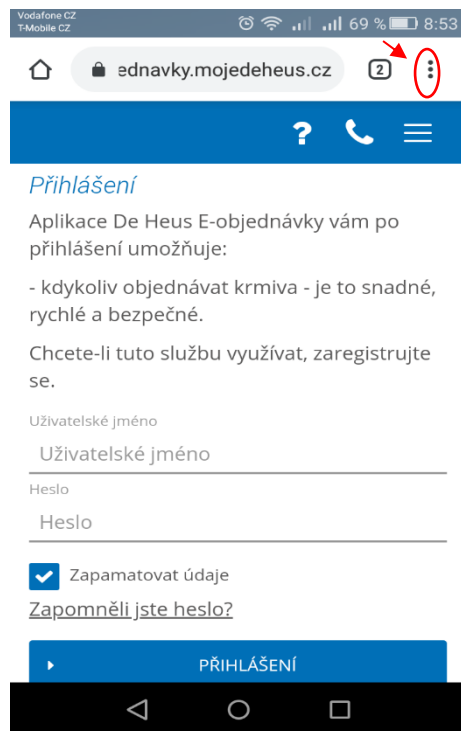

Jak si uložit odkaz na eobjednavky.mojedeheus.cz na plochu svého mobilního telefonu pro rychlý přístup do aplikace.

1. V prohlížeči si otevřete adresu: eobjednavky.mojedeheus.cz
2. Klikněte na 3 tečky v pravém horním menu.

3. Vyberte možnost „Přidat na plochu“.

4. Upravte si název, tak abyste danou aplikaci snadno našli na ploše našli. Např. E-objednávky-De Heus.

5. Klikněte na „Přidat“ a ikonka se vám zobrazí na ploše mobilního telefonu. Nyní už stačí na ni kliknout, přihlásit se do aplikace a začít objednávat.