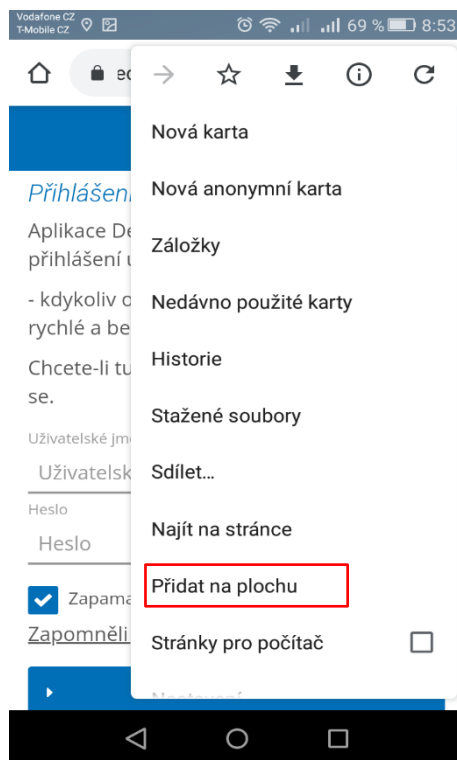

Jak si uložit odkaz na eobjednavky.mojedeheus.cz na plochu svého mobilního telefonu pro rychlý přístup do aplikace.

1. V prohlížeči si otevřete adresu: eobjednavky.mojedeheus.cz
2. Klikněte na 3 tečky v pravém horním menu.

3. Vyberte možnost „Přidat na plochu“.

4. Upravte si název, tak abyste danou aplikaci snadno našli na ploše našli. Např. E-objednávky-De Heus.

5. Klikněte na „Přidat“ a ikonka se vám zobrazí na ploše mobilního telefonu. Nyní už stačí na ni kliknout, přihlásit se do aplikace a začít objednávat.